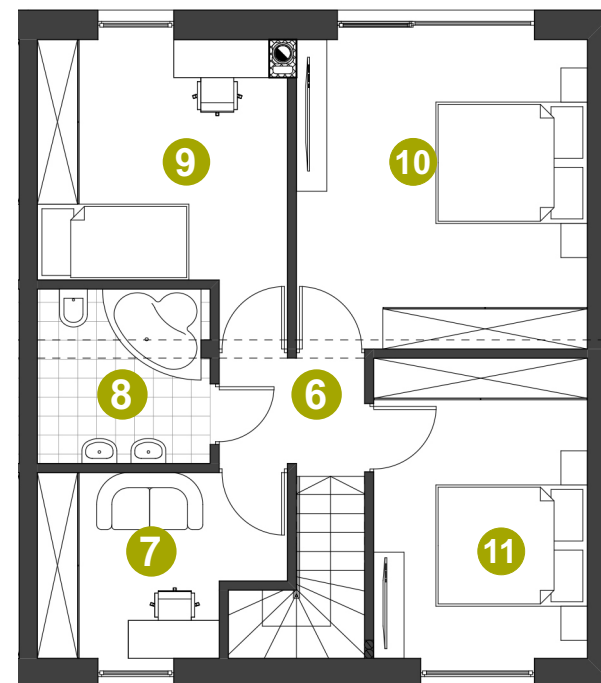

Dom: 89/2
Działka: 457 m²

Pow. całkowita: 131,68 m²
Pow. użytkowa: 110,42 m²

PARTER

1	WIATROLĄP	5,76 m²
2	ŁAZIENKA	3,12 m²
3	POM. TECHNICZNE	8,18 m²
4	SALON + JADALNIA	28,22 m²
5	KUCHNIA + KL. SCHODOWA	11,94 m²

PIĘTRO

6	HALL PIĘTRO	2,82 m²
7	POKÓJ	7,17 m²
8	ŁAZIENKA	5,22 m²
9	POKÓJ	11,15 m²
10	POKÓJ	15,67 m²
11	POKÓJ	11,17 m²
Suma		110,42 m²