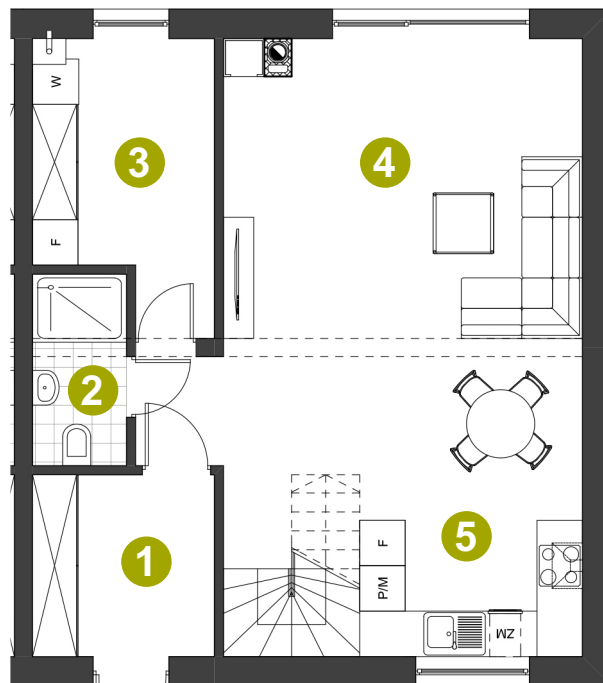

Dom: 89/2
Działka: 457 m²

Pow. całkowita: 131,68 m²
Pow. użytkowa: 110,42 m²

PARTER

1	WIATROLĄP	5,76 m²
2	ŁAZIENKA	3,12 m²
3	POM. TECHNICZNE	8,18 m²
4	SALON + JADALNIA	28,22 m²
5	KUCHNIA + KL. SCHODOWA	11,94 m²

PIĘTRO

6	HALL PIĘTRO	2,82 m²
7	POKÓJ	7,17 m²
8	ŁAZIENKA	5,22 m²
9	POKÓJ	11,15 m²
10	POKÓJ	15,67 m²
11	POKÓJ	11,17 m²
Suma		110,42 m²